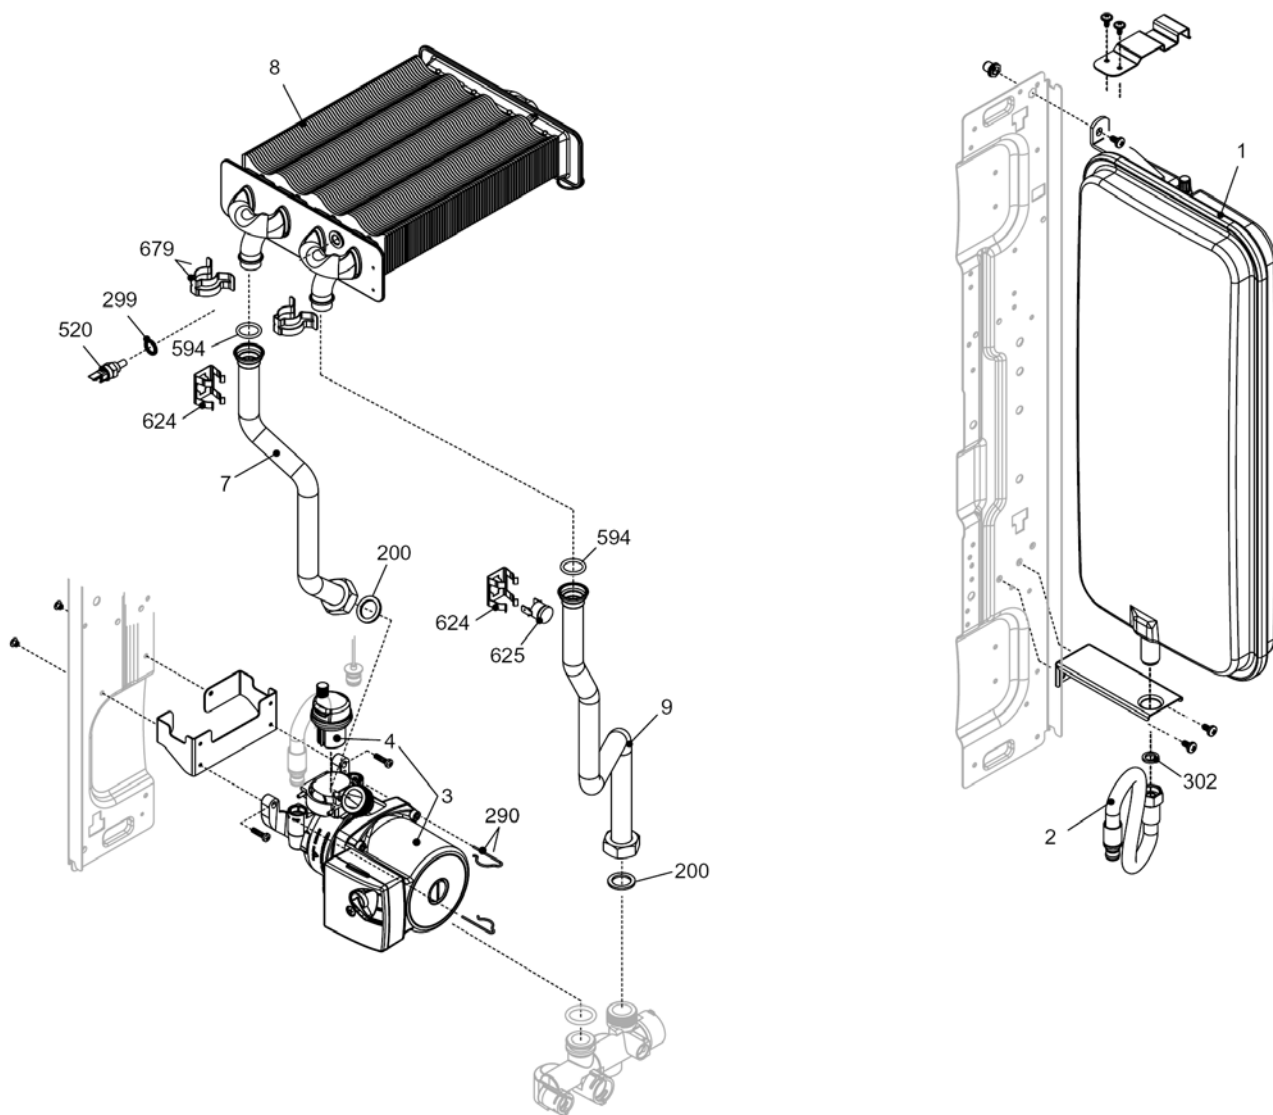

Ciao 24 CSI

MODEL	PART NUMBER	
	MTN	GPL
Ciao 24 CSI	20048923 (G9W)	-

Russia

Cod.E664 Rev.0.0 (04/2012)

Ciao 24 CSI

КОРПУС, ОБЛИЦОВКА, ПАНЕЛЬ УПРАВЛЕНИЯ

Ciao 24 CSI

КОРПУС, ОБЛИЦОВКА, ПАНЕЛЬ УПРАВЛЕНИЯ

№	Наименование	Артикул
1	Рама котла	20049274
12	Термоманометр	20049617
18	Ручка	20049616
20	Электронная плата	20050977
26	Панель управления	20050979
27	Ручка	20028780
31	Облицовка	20049621
34	Ручка	20049610
100	Кабель электропитания	1547
101	Кабель низкого напряжения	20005571
102	Кабель электропитания	20005572

№	Наименование	Артикул
2	Тройник	20005581
7	Клапан байпаса	20007783
9	Коллектор	20005568
20	Кран подпитки	20035649
21	Ручка крана подпитки	20035648
22	Сбросной клапан	20043820
24	Ограничитель протока	10024987
25	Патрубок	20005556
26	Датчик протока	10022752
35	Патрубок	20005567
36	Патрубок	20005557
48	Кран сливной	20000533
201	Прокладка	5026
288	Сальник	6898
289	Пружинная скоба	2223
290	Пружинная скоба	2165
367	Сальник	8542
433	Пружинная скоба	10024986
436	Пружинная скоба	10025062
604	Клипсы	20000539
609	Датчик NTC	20000713
619	Реле давления	20003181
623	Сальник	20005566
627	Пружинная скоба	20005546
657	Ниппель	20011043
662	Ниппель	20014074

№	Наименование	Артикул
1	Расширительный бак	20029826
2	Гибкий патрубок	10028603
3	Циркуляционный насос	20005582
4	Воздухоотводчик	10025485
7	Патрубок	20005559
8	Теплообменник	20005544
9	Патрубок	20005558
200	Прокладка	5023
290	Пружинная скоба	2165
299	Прокладка	10022726
302	Прокладка	5025
520	Датчик NTC	10027352
594	Сальник	20000131
624	Пружинная скоба	5472
625	Аварийный термостат	20005585
679	Пружинная скоба	20024086