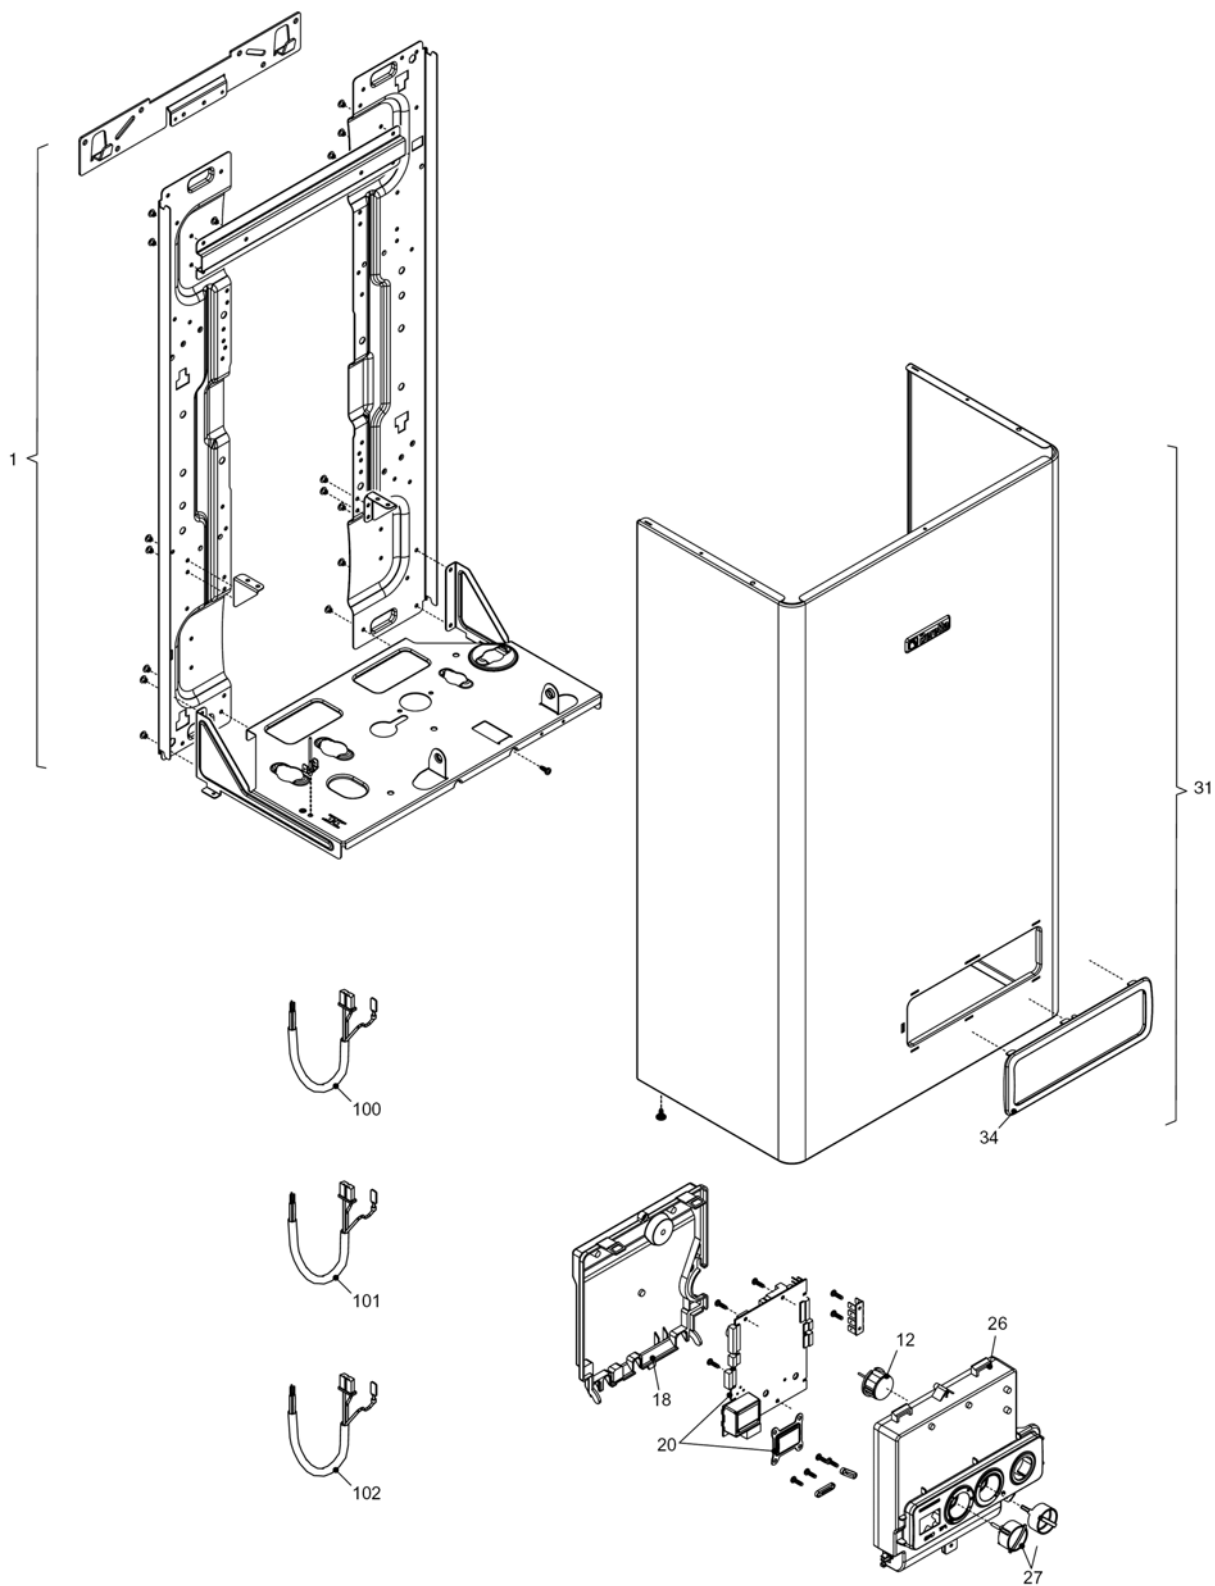

Ciao 24 CSI

MODEL	PART NUMBER	
	MTN	GPL
Ciao 24 CSI	20048923 (G9W)	-

Russia

Cod.E664 Rev.0.0 (04/2012)

Ciao 24 CSI

КОРПУС, ОБЛИЦОВКА, ПАНЕЛЬ УПРАВЛЕНИЯ

Ciao 24 CSI

КОРПУС, ОБЛИЦОВКА, ПАНЕЛЬ УПРАВЛЕНИЯ

№	Наименование	Артикул
1	Рама котла	20049274
12	Термоманометр	20049617
18	Ручка	20049616
20	Электронная плата	20050977
26	Панель управления	20050979
27	Ручка	20028780
31	Облицовка	20049621
34	Ручка	20049610
100	Кабель электропитания	1547
101	Кабель низкого напряжения	20005571
102	Кабель электропитания	20005572

№	Наименование	Артикул
2	Тройник	20005581
7	Клапан байпаса	20007783
9	Коллектор	20005568
20	Кран подпитки	20035649
21	Ручка крана подпитки	20035648
22	Сбросной клапан	20043820
24	Ограничитель протока	10024987
25	Патрубок	20005556
26	Датчик протока	10022752
35	Патрубок	20005567
36	Патрубок	20005557
48	Кран сливной	20000533
201	Прокладка	5026
288	Сальник	6898
289	Пружинная скоба	2223
290	Пружинная скоба	2165
367	Сальник	8542
433	Пружинная скоба	10024986
436	Пружинная скоба	10025062
604	Клипсы	20000539
609	Датчик NTC	20000713
619	Реле давления	20003181
623	Сальник	20005566
627	Пружинная скоба	20005546
657	Ниппель	20011043
662	Ниппель	20014074