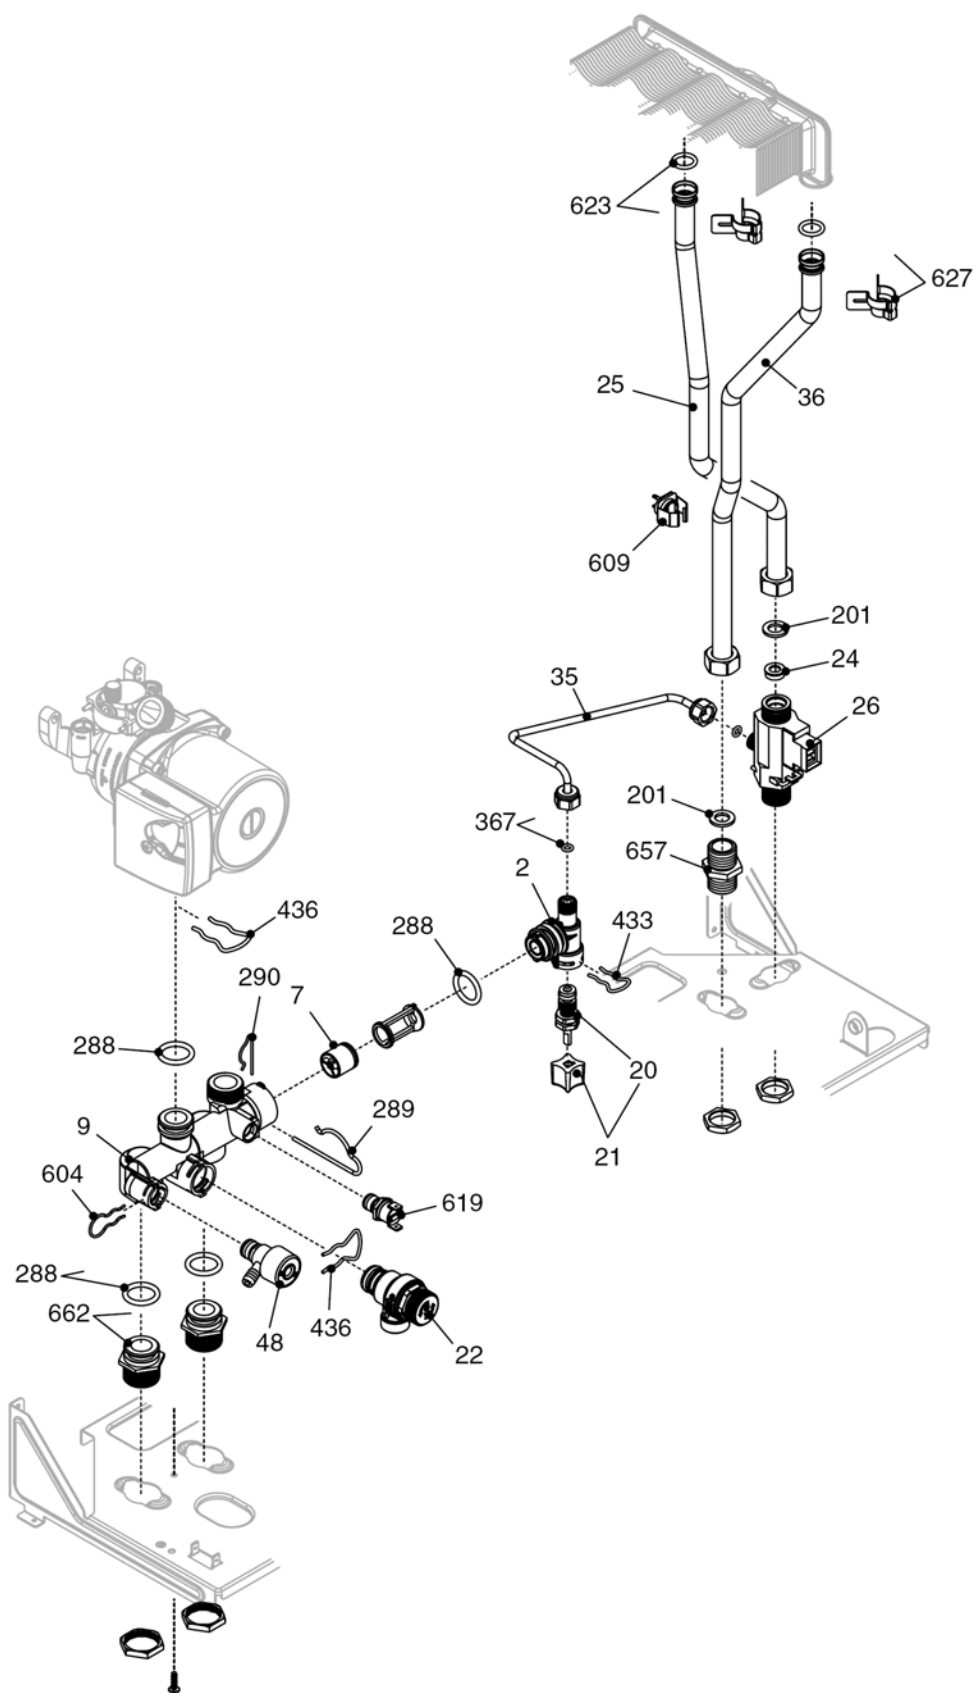

Ciao 24 CSI

MODEL	PART NUMBER	
	MTN	GPL
Ciao 24 CSI	20048923 (G9W)	-

Russia

Cod.E664 Rev.0.0 (04/2012)

Ciao 24 CSI

КОРПУС, ОБЛИЦОВКА, ПАНЕЛЬ УПРАВЛЕНИЯ

Ciao 24 CSI

КОРПУС, ОБЛИЦОВКА, ПАНЕЛЬ УПРАВЛЕНИЯ

№	Наименование	Артикул
1	Рама котла	20049274
12	Термоманометр	20049617
18	Ручка	20049616
20	Электронная плата	20050977
26	Панель управления	20050979
27	Ручка	20028780
31	Облицовка	20049621
34	Ручка	20049610
100	Кабель электропитания	1547
101	Кабель низкого напряжения	20005571
102	Кабель электропитания	20005572

№	Наименование	Артикул
2	Тройник	20005581
7	Клапан байпаса	20007783
9	Коллектор	20005568
20	Кран подпитки	20035649
21	Ручка крана подпитки	20035648
22	Сбросной клапан	20043820
24	Ограничитель протока	10024987
25	Патрубок	20005556
26	Датчик протока	10022752
35	Патрубок	20005567
36	Патрубок	20005557
48	Кран сливной	20000533
201	Прокладка	5026
288	Сальник	6898
289	Пружинная скоба	2223
290	Пружинная скоба	2165
367	Сальник	8542
433	Пружинная скоба	10024986
436	Пружинная скоба	10025062
604	Клипсы	20000539
609	Датчик NTC	20000713
619	Реле давления	20003181
623	Сальник	20005566
627	Пружинная скоба	20005546
657	Ниппель	20011043
662	Ниппель	20014074

№	Наименование	Артикул
1	Расширительный бак	20029826
2	Гибкий патрубок	10028603
3	Циркуляционный насос	20005582
4	Воздухоотводчик	10025485
7	Патрубок	20005559
8	Теплообменник	20005544
9	Патрубок	20005558
200	Прокладка	5023
290	Пружинная скоба	2165
299	Прокладка	10022726
302	Прокладка	5025
520	Датчик NTC	10027352
594	Сальник	20000131
624	Пружинная скоба	5472
625	Аварийный термостат	20005585
679	Пружинная скоба	20024086