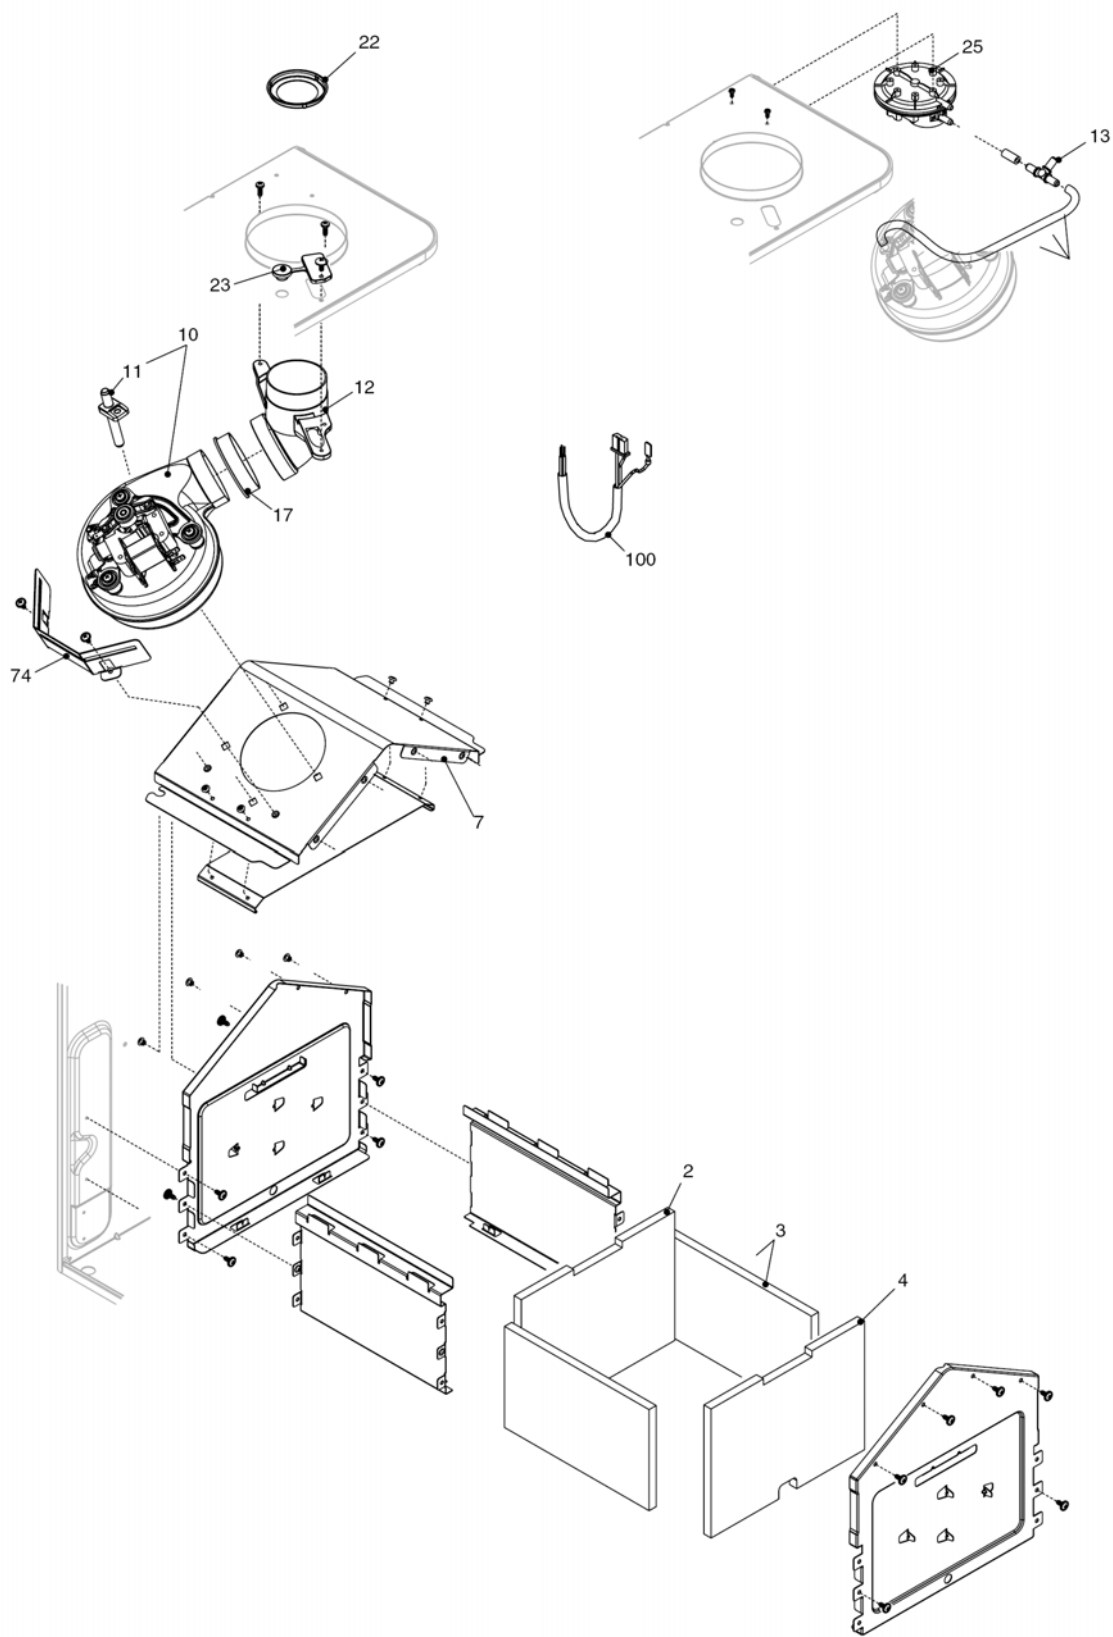

№	Наименование	Артикул
2	Теплоизоляция задняя	20005561
3	Теплоизоляция боковая	20005562
4	Теплоизоляция передняя	20005560
7	Крышка камеры сгорания	20005596
10	Вентилятор	20026724
11	Трубка пито	20050384
12	Отвод	20011048
13	Тройник калиброванный	20025687
17	Прокладка	20005552
22	Дроссельная шайба	10027845
22	Фланец	10021730
23	Заглушка	20005549
25	Прессостат	10023908
74	Суппорт вентилятора	20021597
100	Кабель камеры сгорания	20021032