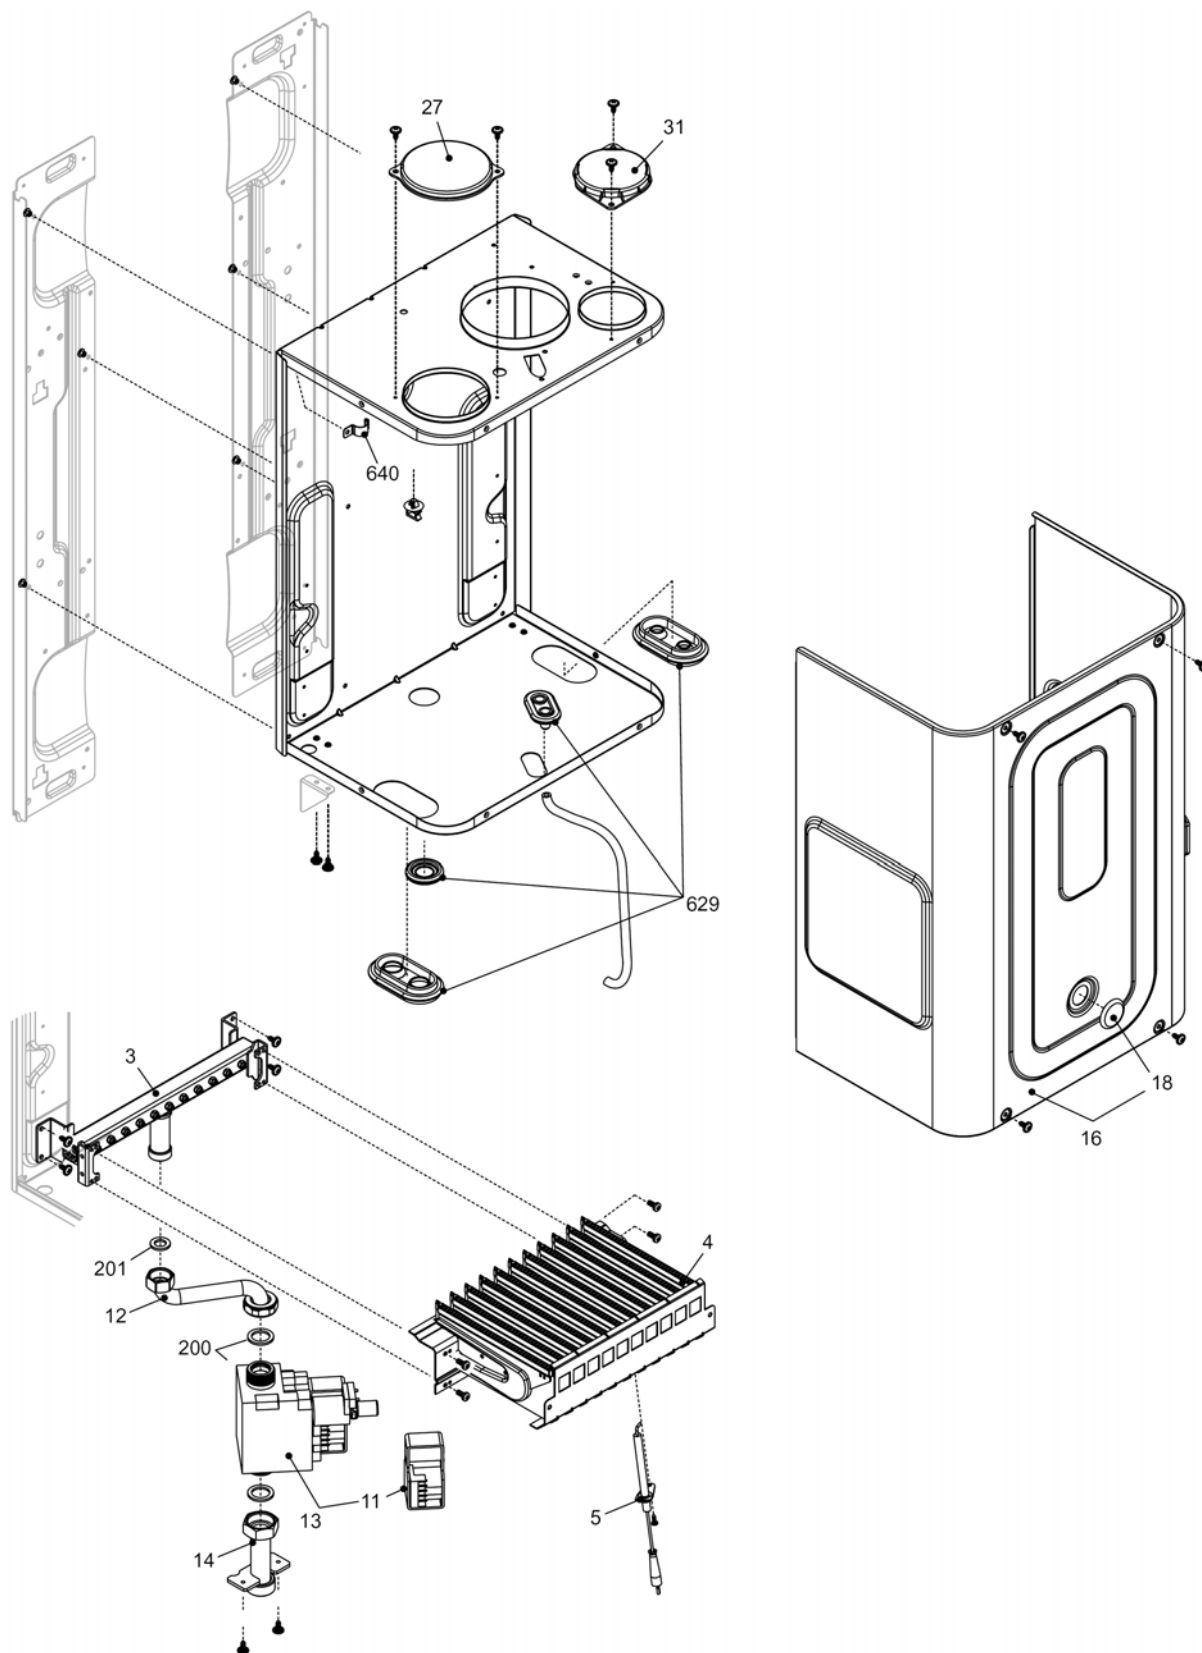

№	Наименование	Артикул
3	Газовый коллектор	20005584
4	Горелка	20005551
5	Электрод розжига/ионизации	20049613
12	Газовый патрубок	20005554
13	Газовая арматура	20007784
14	Газовый патрубок	20005553
15	Блок соленоидов	20040675
16	Крышка воздушной камеры	20005594
18	Стекло	20005550
27	Крышка	20005586
31	Крышка	20049606
200	Прокладка	5023
201	Прокладка	5026
629	Комплект силиконовых заглушек	20005595
640	Хомут	20011042